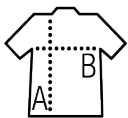

Tailles disponibles

Tailles	S	M	L	XL	XXL
A/B	65/41	66/44	67/47	67,5/50	68/53

Couleurs disponibles