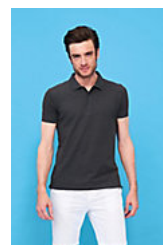

Produits apparentés

SOL'S PHOENIX MEN
01708