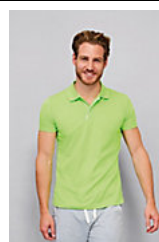

Produits apparentés

SOL'S PERFORMER MEN
01180