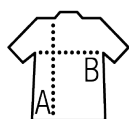

Qualité

Piqué polyester 180
100% polyester

Style

Tailles disponibles

Tailles	S	M	L	XL	XXL
A/B	63/42	65/45	67/48	69/51	71/54

Couleurs disponibles

Emballage

 Taille du carton : 56 x 39 x 35 cm