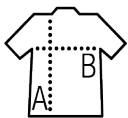

Qualité

Piqué polyester 180
100% polyester

Style

Tailles disponibles

Tailles	S	M	L	XL	XXL	3XL
A/B	70/49	72/52	74/55	76/58	79/61	82/64

Couleurs disponibles

Emballage

Taille du carton : 56 x 39 x 35 cm