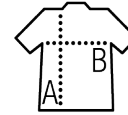

### Qualité

MAILLE PIQUÉE 180  
100% coton peigné Ringspun  
Col et bas de manches en côte 1x1  
Bande de propreté au col

### Style

Manches courtes  
Patte de col 2 boutons nacrés ton sur ton  
Coupé cousu  
Bouton de rechange dans couture intérieure côté

Tailles	XS*	S	M	L	XL	XXL	3XL	4XL*
A/B	68/46	70/49	72/52	74/55	76/58	79/61	82/64	85/67